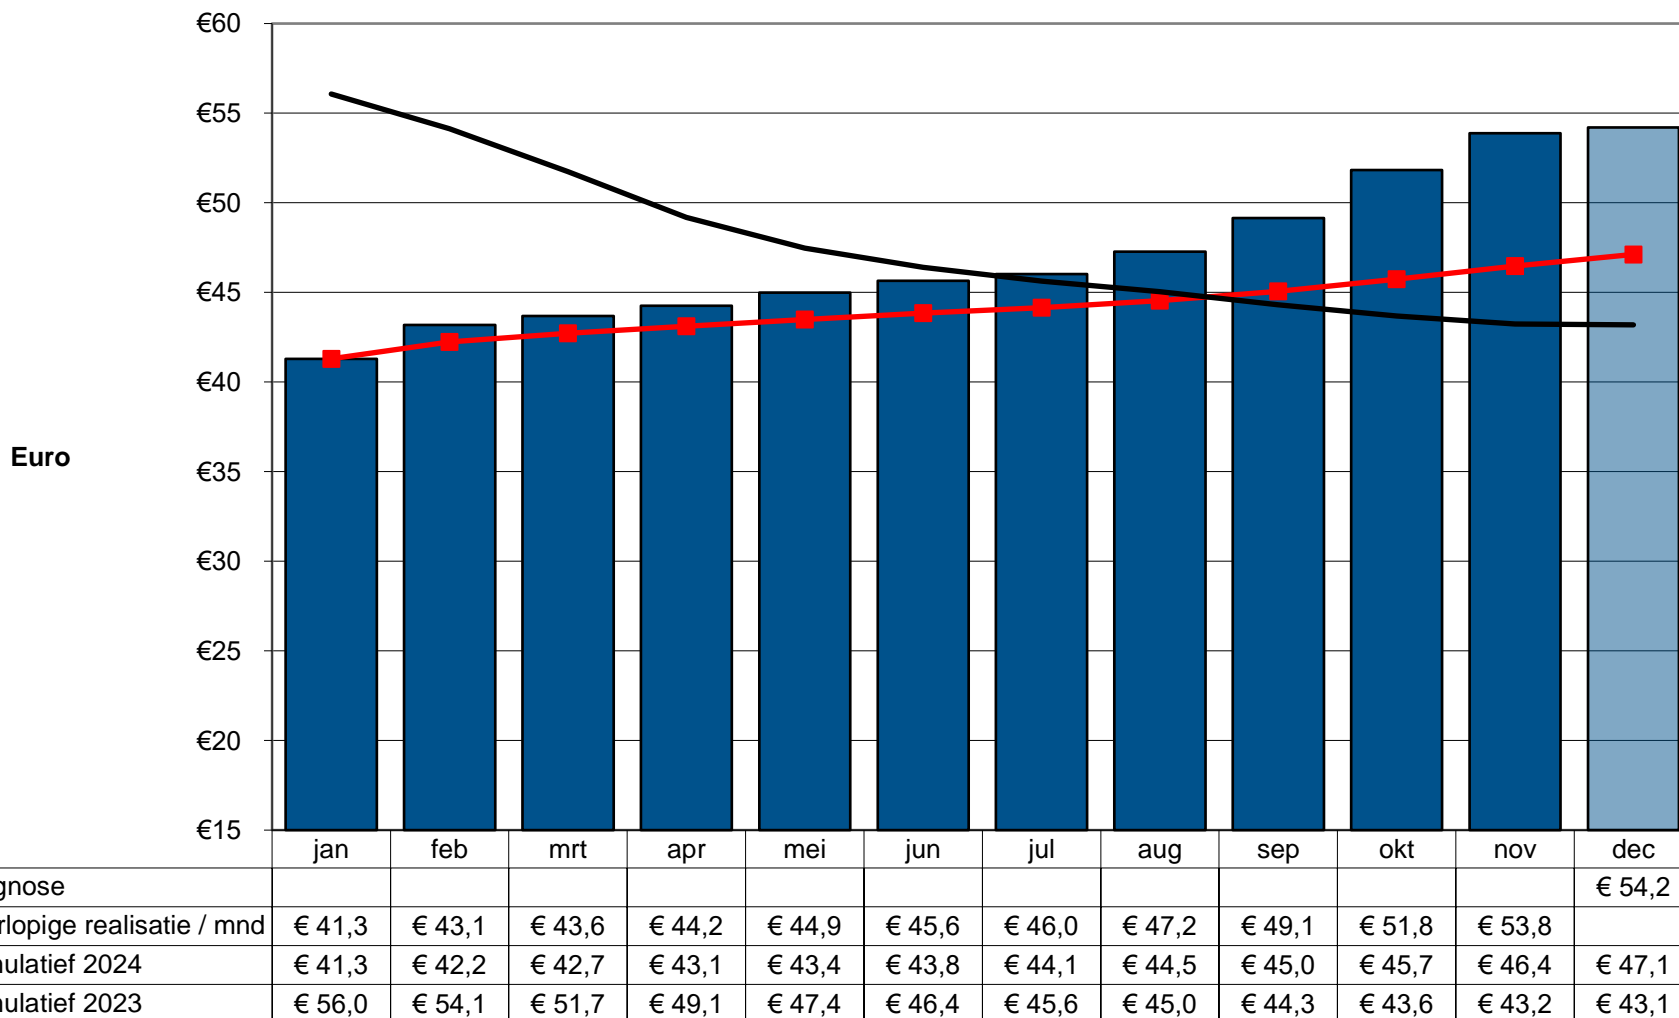

## VOERWINST MELKVEE NL 2024

per 100 kg melk excl. btw  
DLV Advies standaardbedrijf A

Standaardbedrijf A: < 15000 kg melk per ha

'In deze voerwinstprognose is uitgegaan van actuele noteringen in combinatie met de waargenomen tendens in de markt'