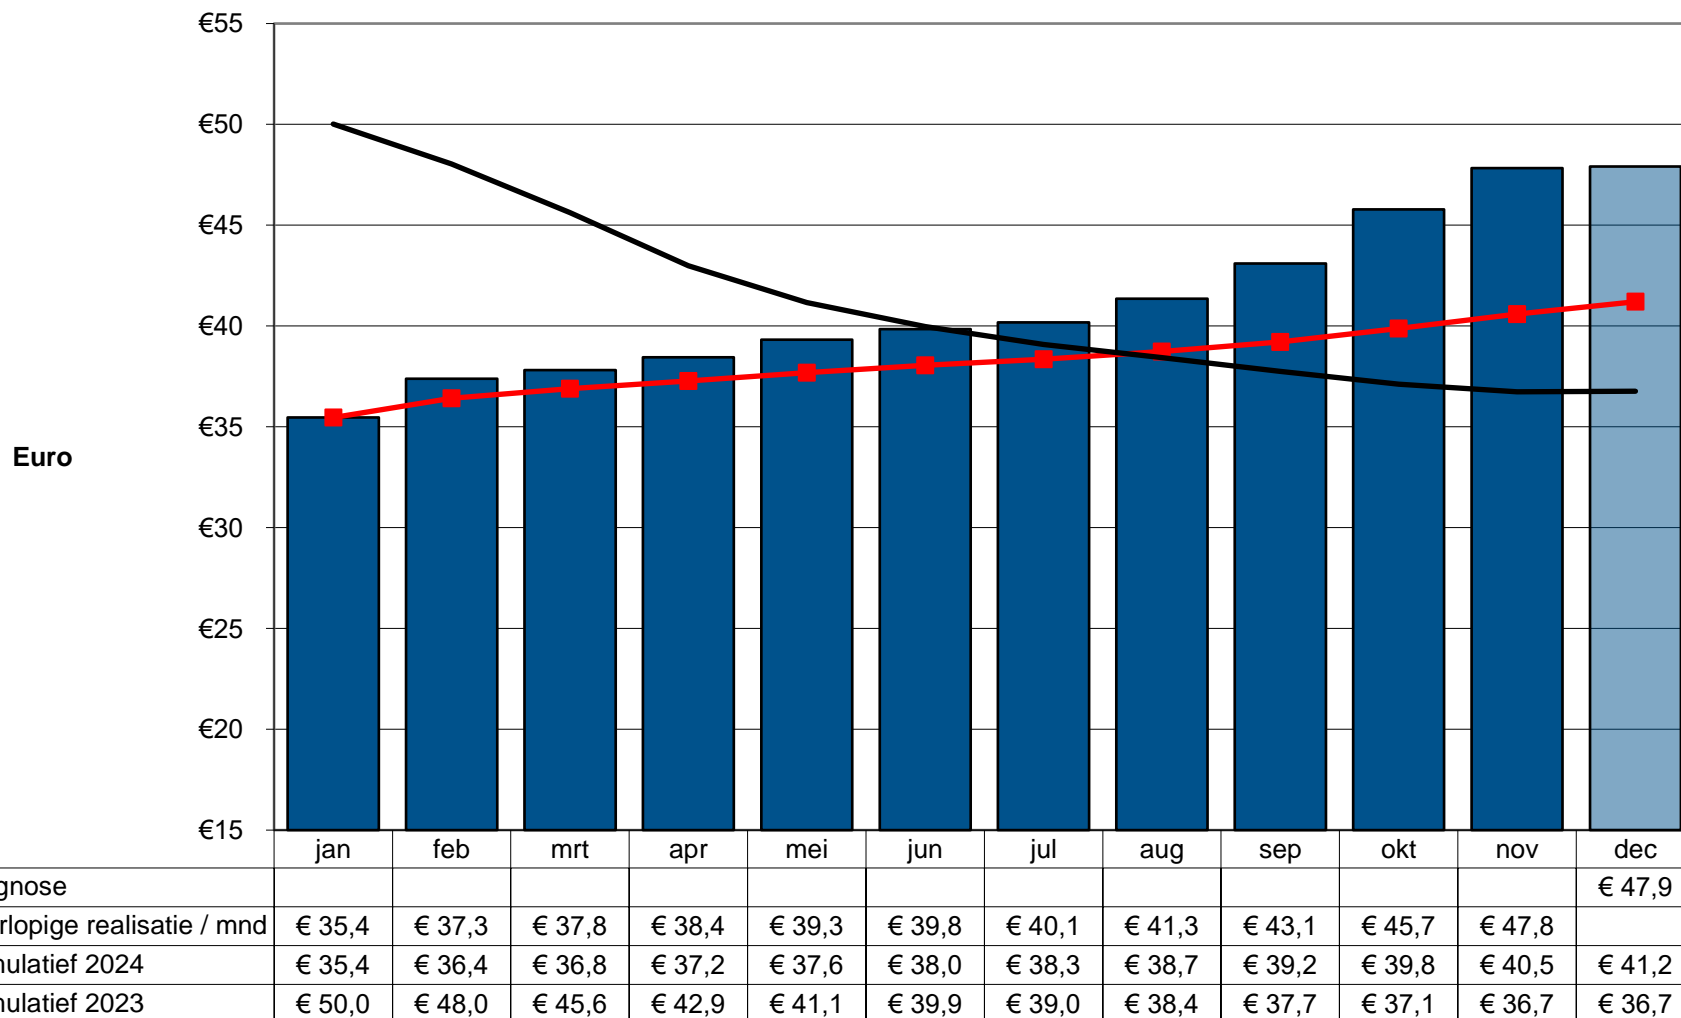

VOERWINST MELKVEE NL 2024

per 100 kg melk excl. btw
DLV Advies standaardbedrijf B

Standaardbedrijf B: 15000-20000 kg melk per ha

'In deze voerwinstprognose is uitgegaan van actuele noteringen in combinatie met de waargenomen tendens in de markt'