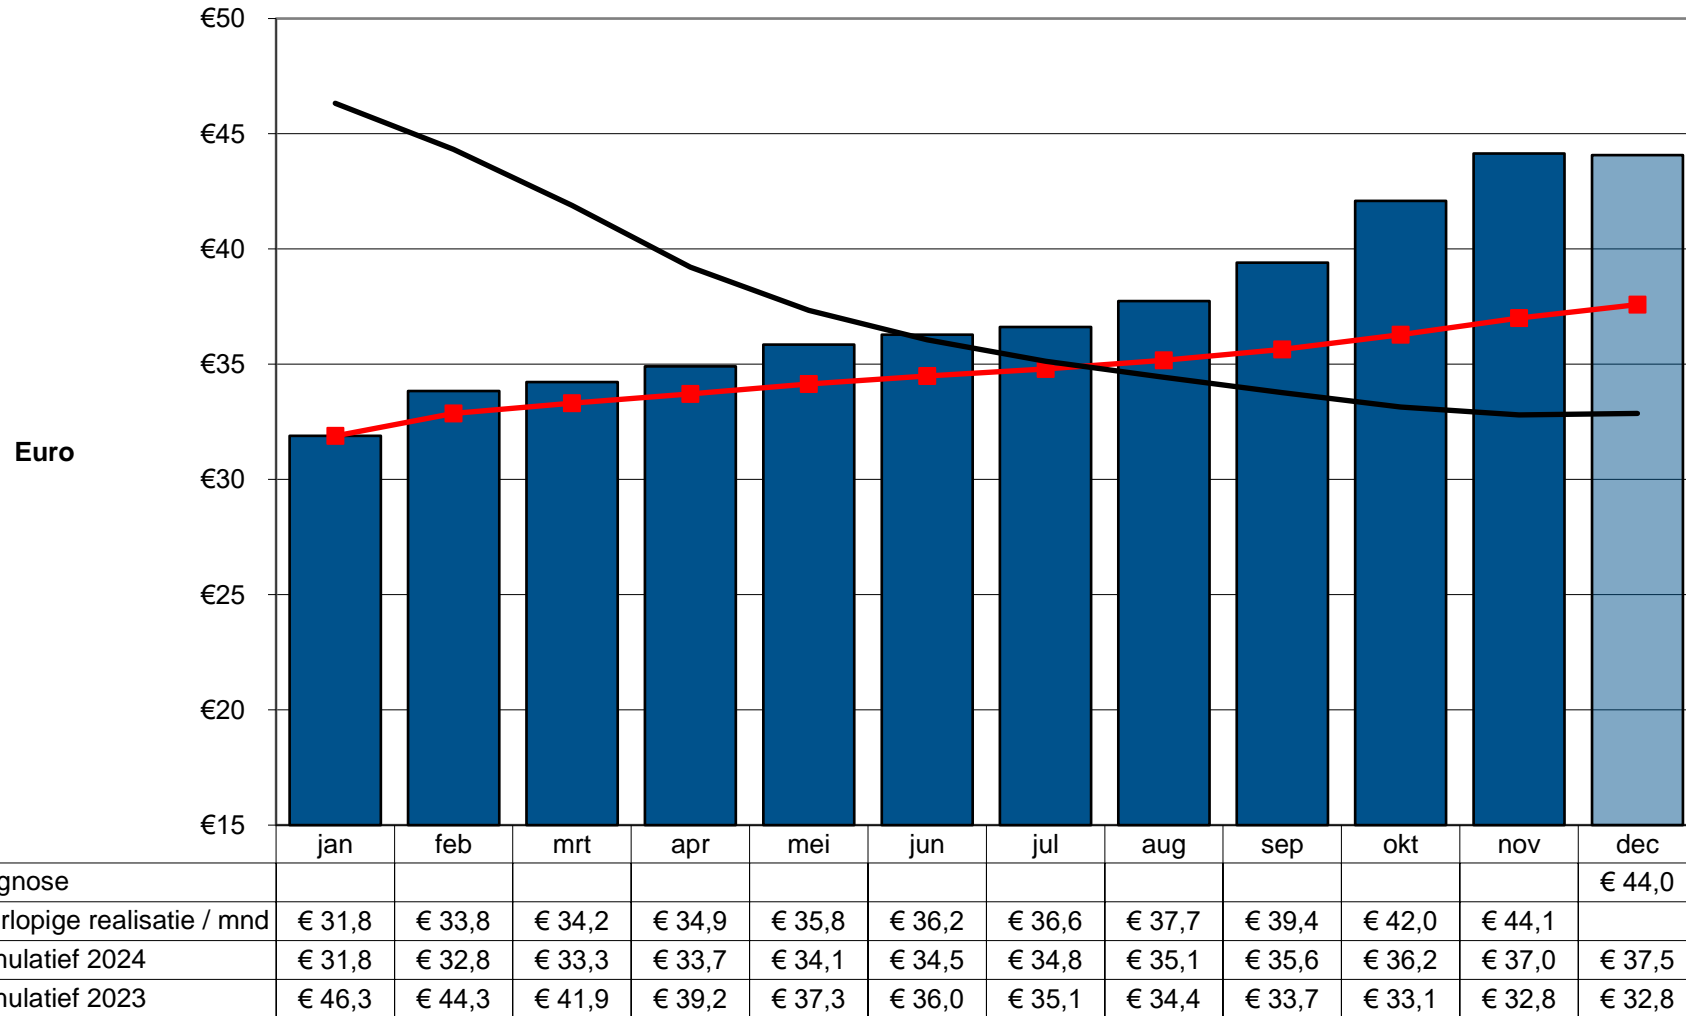

VOERWINST MELKVEE NL 2024

per 100 kg melk excl. btw
DLV Advies standaardbedrijf C

Standaardbedrijf C: 20000-25000kg melk per ha

'In deze voerwinstprognose is uitgegaan van actuele noteringen in combinatie met de waargenomen tendens in de markt'