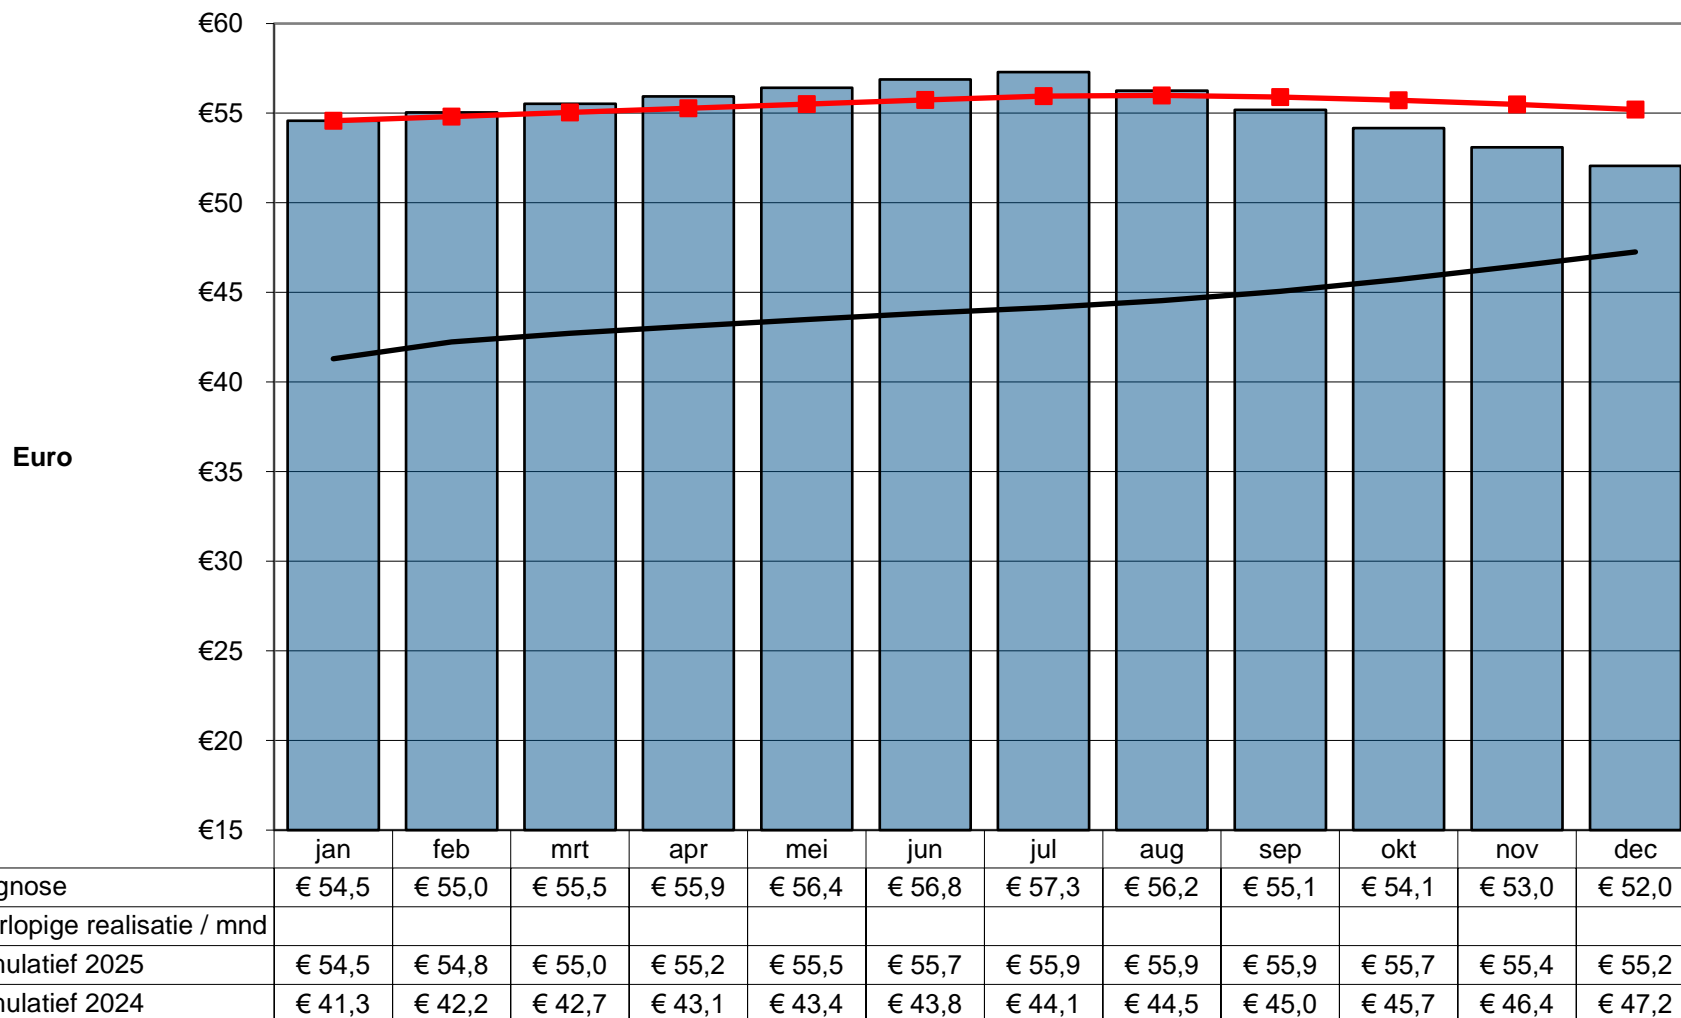

## VOERWINST MELKVEE NL 2025

per 100 kg melk excl. btw

DLV Advies standaardbedrijf A

Standaardbedrijf A: < 15000 kg melk per ha

'In deze voerwinstprognose is uitgegaan van actuele noteringen in combinatie met de waargenomen tendens in de markt'