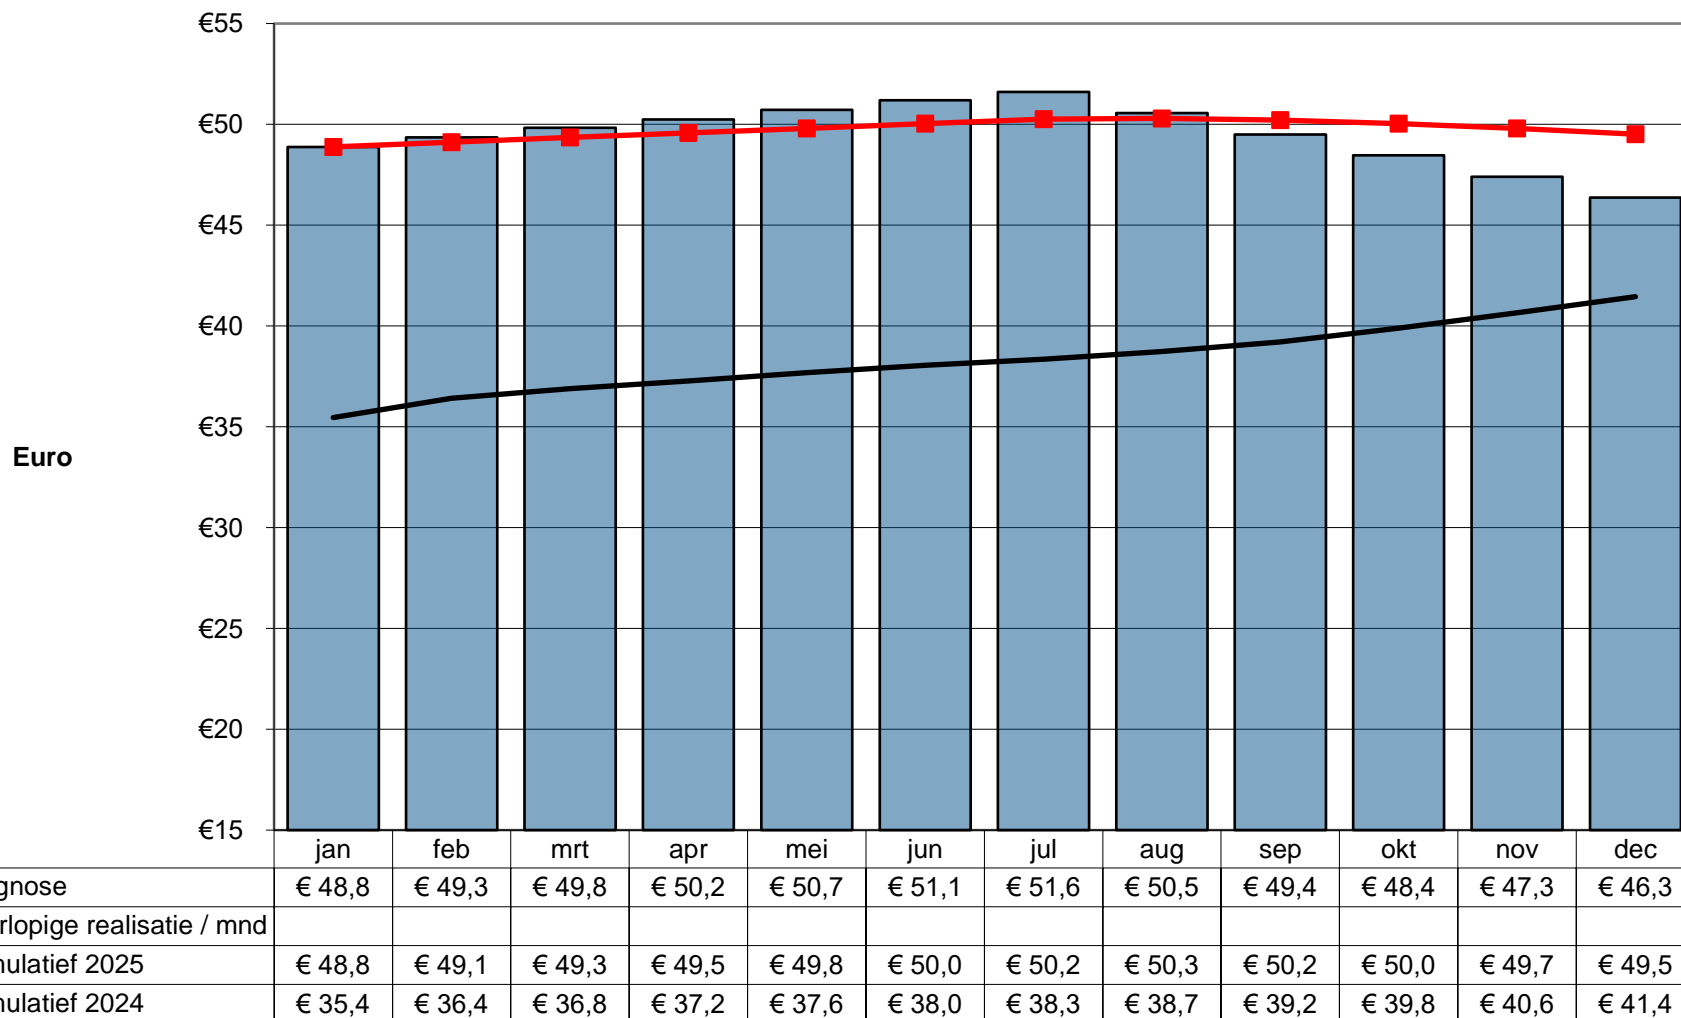

## VOERWINST MELKVEE NL 2025

per 100 kg melk excl. btw

DLV Advies standaardbedrijf B

Standaardbedrijf B: 15000-20000 kg melk per ha

'In deze voerwinstprognose is uitgegaan van actuele noteringen in combinatie met de waargenomen tendens in de markt'