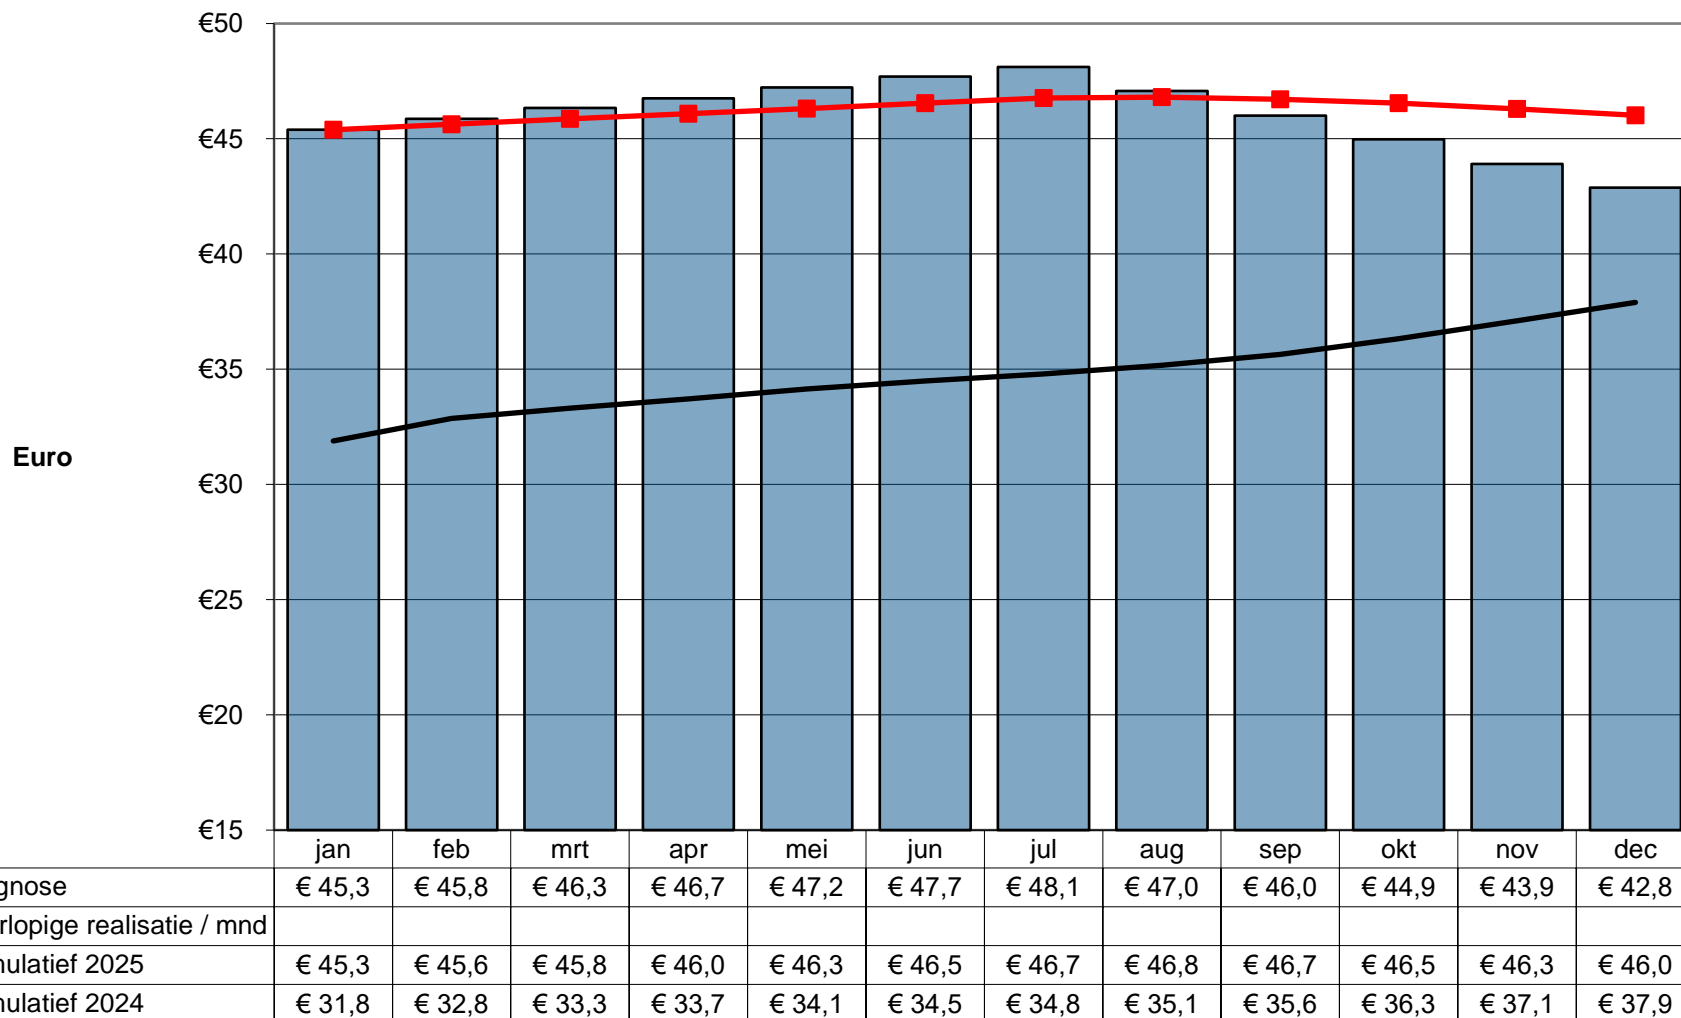

## VOERWINST MELKVEE NL 2025

per 100 kg melk excl. btw

DLV Advies standaardbedrijf C

Standaardbedrijf C: 20000-25000kg melk per ha

'In deze voerwinstprognose is uitgegaan van actuele noteringen in combinatie met de waargenomen tendens in de markt'