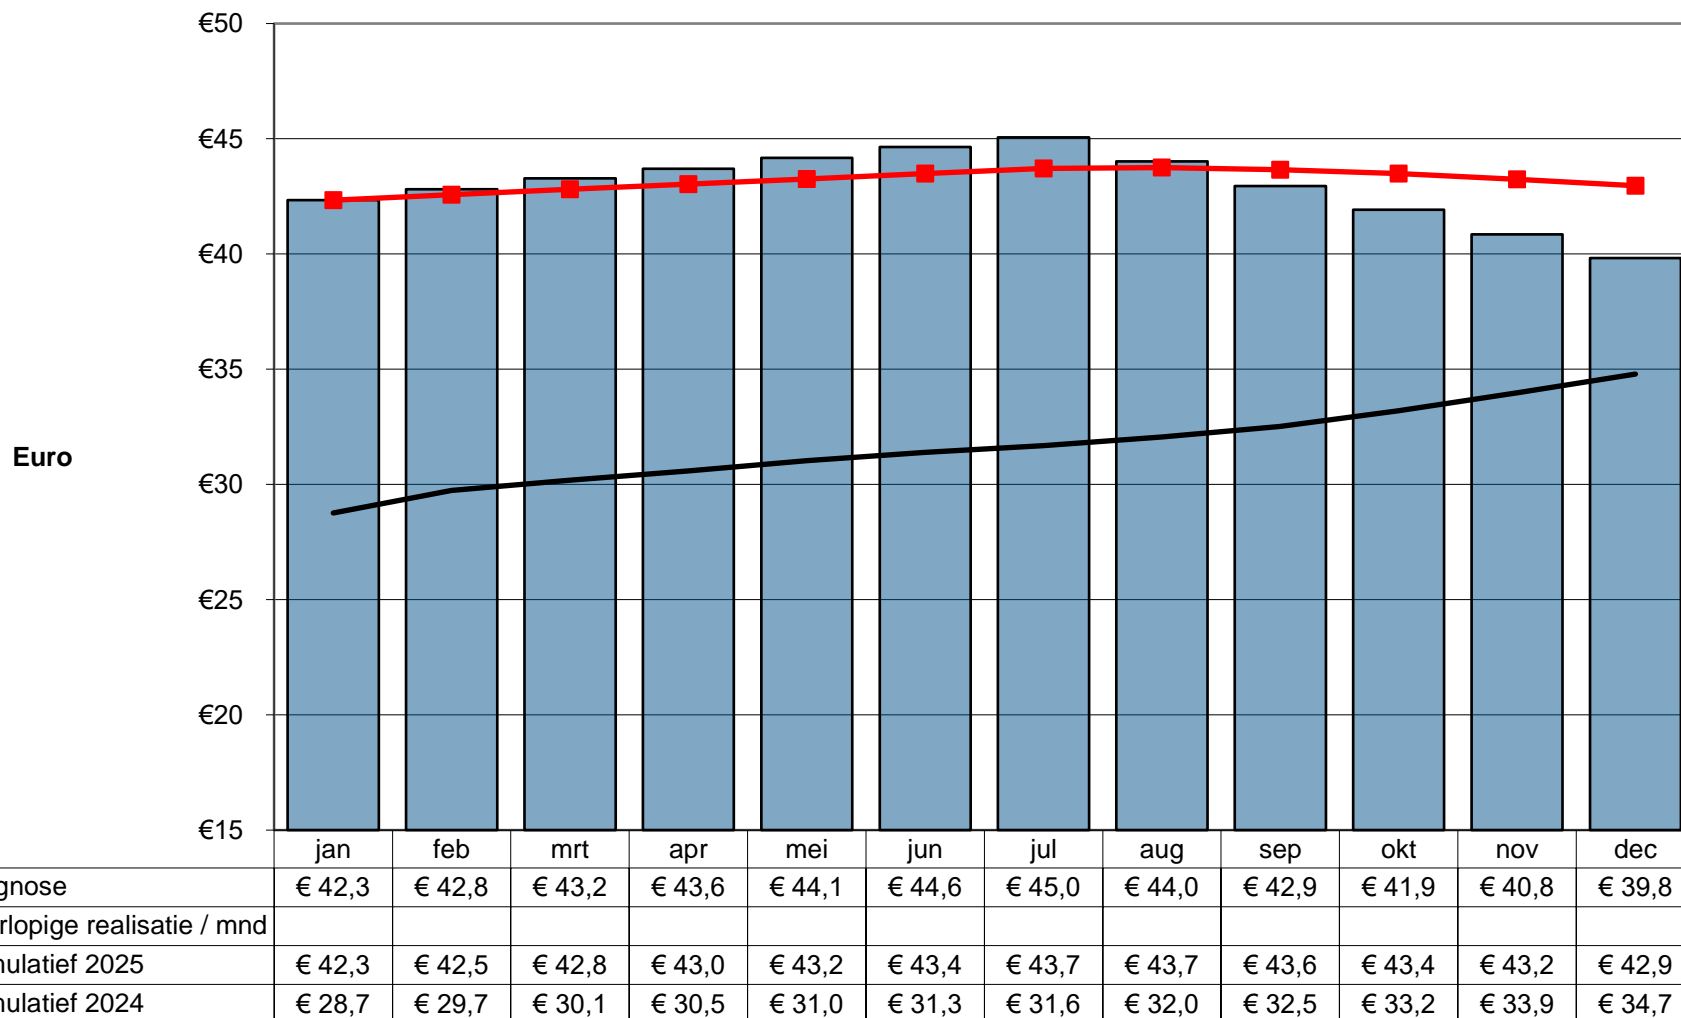

VOERWINST MELKVEE NL 2025

per 100 kg melk excl. btw

DLV Advies standaardbedrijf D

Standaardbedrijf D: > 25000 kg melk per ha

'In deze voerwinstprognose is uitgegaan van actuele noteringen in combinatie met de waargenomen tendens in de markt'