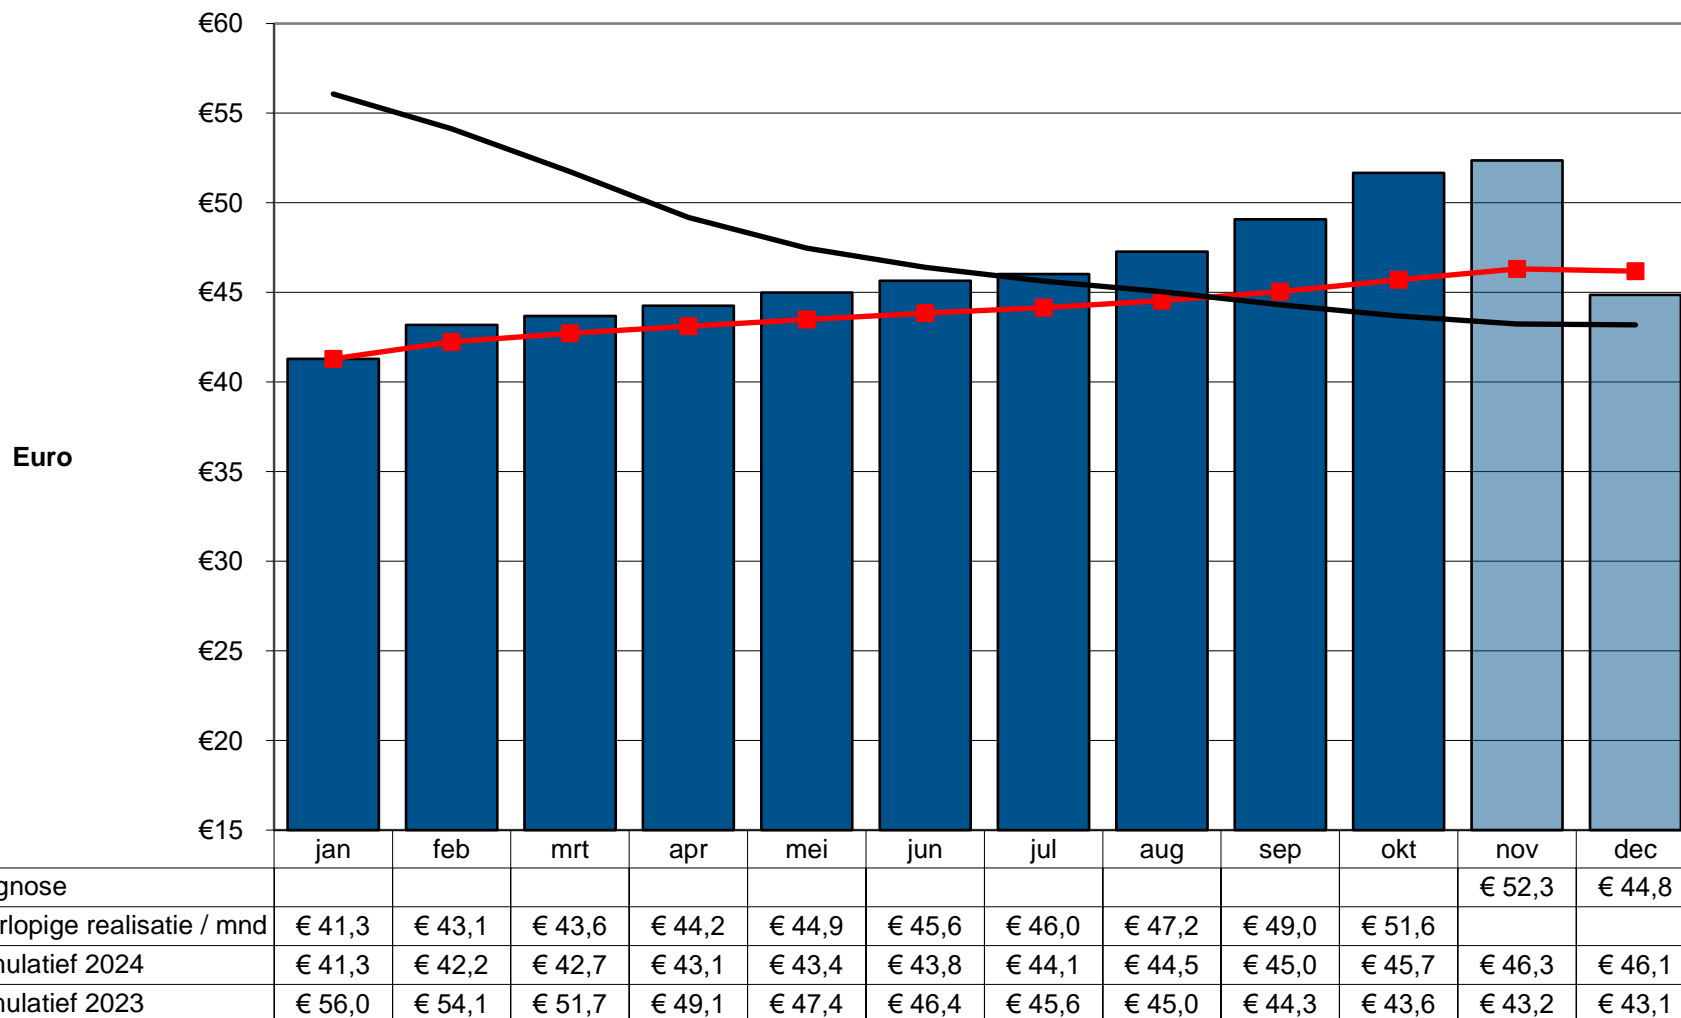

## VOERWINST MELKVEE NL 2024

per 100 kg melk excl. btw  
DLV Advies standaardbedrijf A

Standaardbedrijf A: < 15000 kg melk per ha

'In deze voerwinstprognose is uitgegaan van actuele noteringen in combinatie met de waargenomen tendens in de markt'