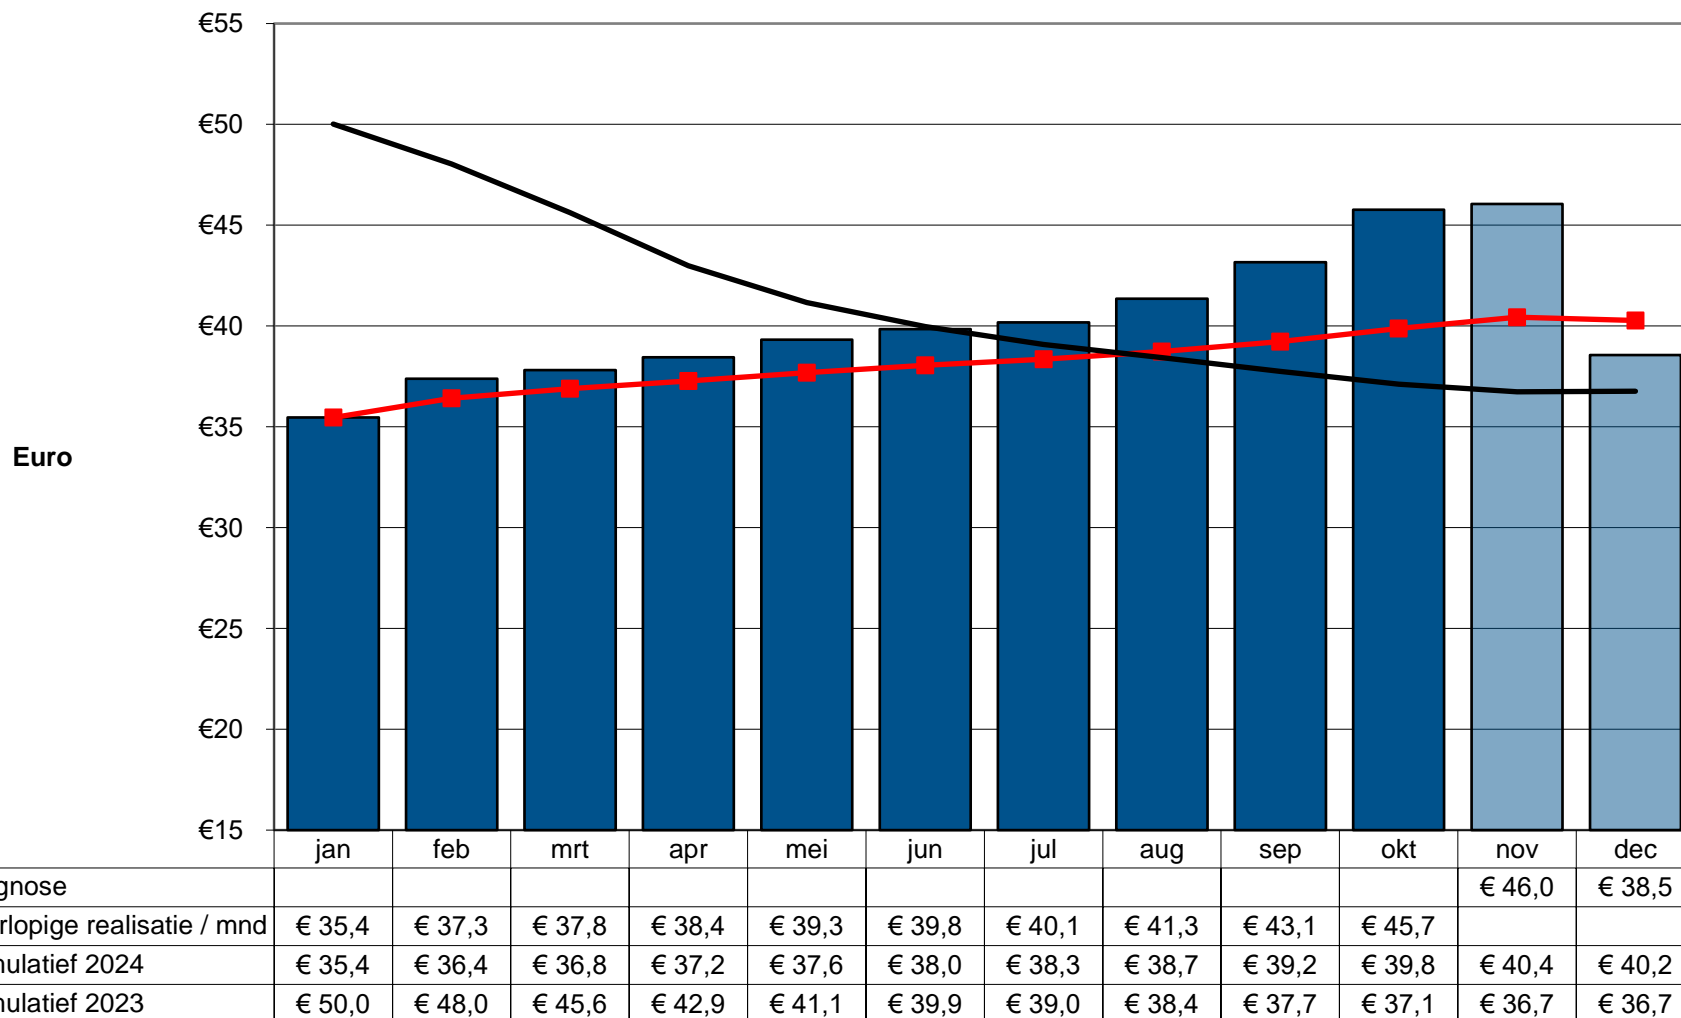

VOERWINST MELKVEE NL 2024

per 100 kg melk excl. btw
DLV Advies standaardbedrijf B

Standaardbedrijf B: 15000-20000 kg melk per ha

'In deze voerwinstprognose is uitgegaan van actuele noteringen in combinatie met de waargenomen tendens in de markt'