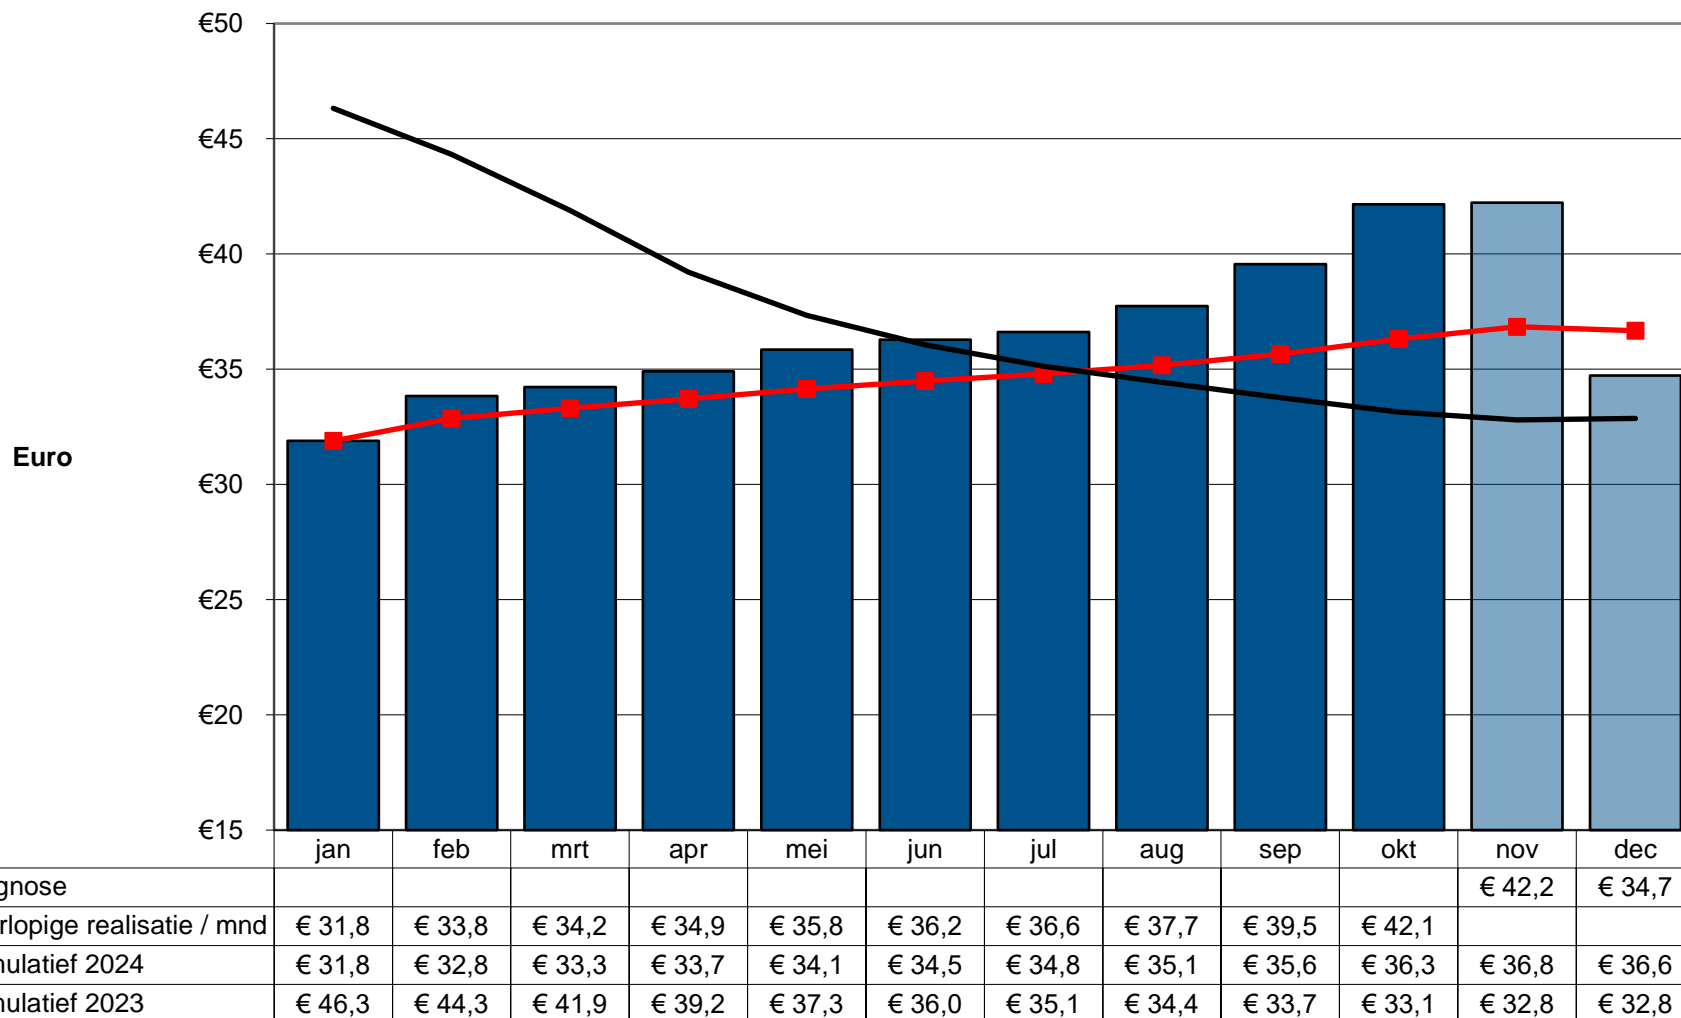

## VOERWINST MELKVEE NL 2024

per 100 kg melk excl. btw  
DLV Advies standaardbedrijf C

Standaardbedrijf C: 20000-25000kg melk per ha

'In deze voerwinstprognose is uitgegaan van actuele noteringen in combinatie met de waargenomen tendens in de markt'