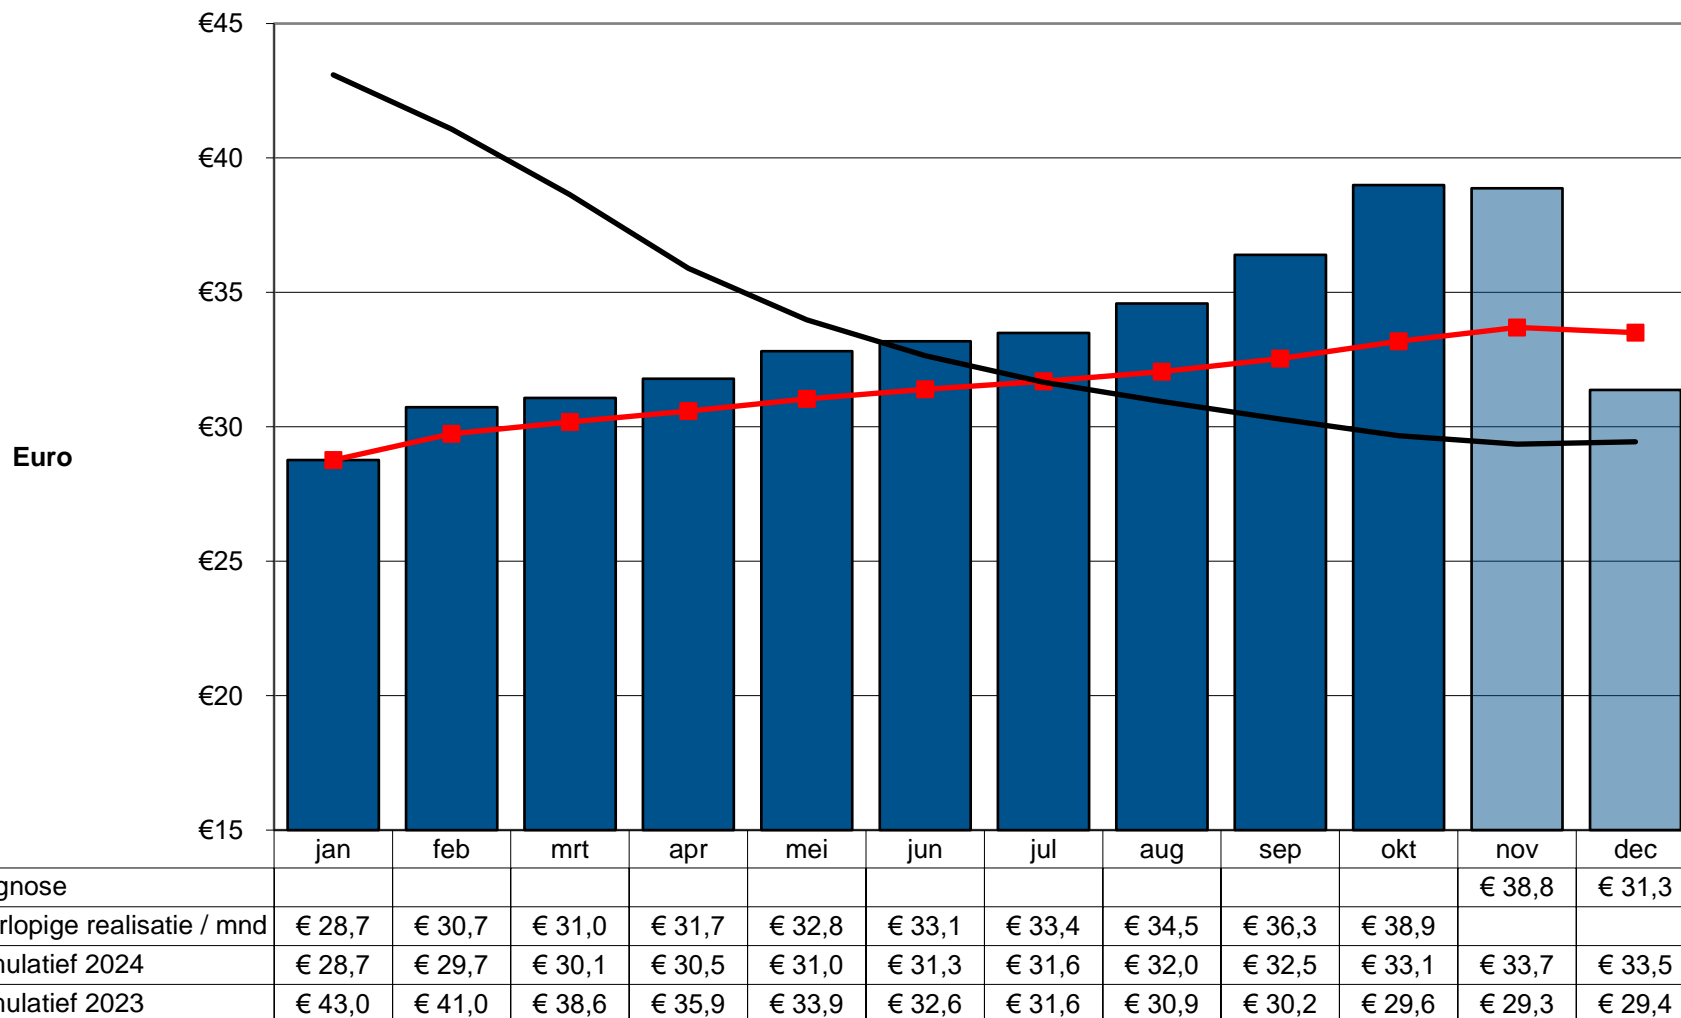

VOERWINST MELKVEE NL 2024

per 100 kg melk excl. btw
DLV Advies standaardbedrijf D

Standaardbedrijf D: > 25000 kg melk per ha

'In deze voerwinstprognose is uitgegaan van actuele noteringen in combinatie met de waargenomen tendens in de markt'