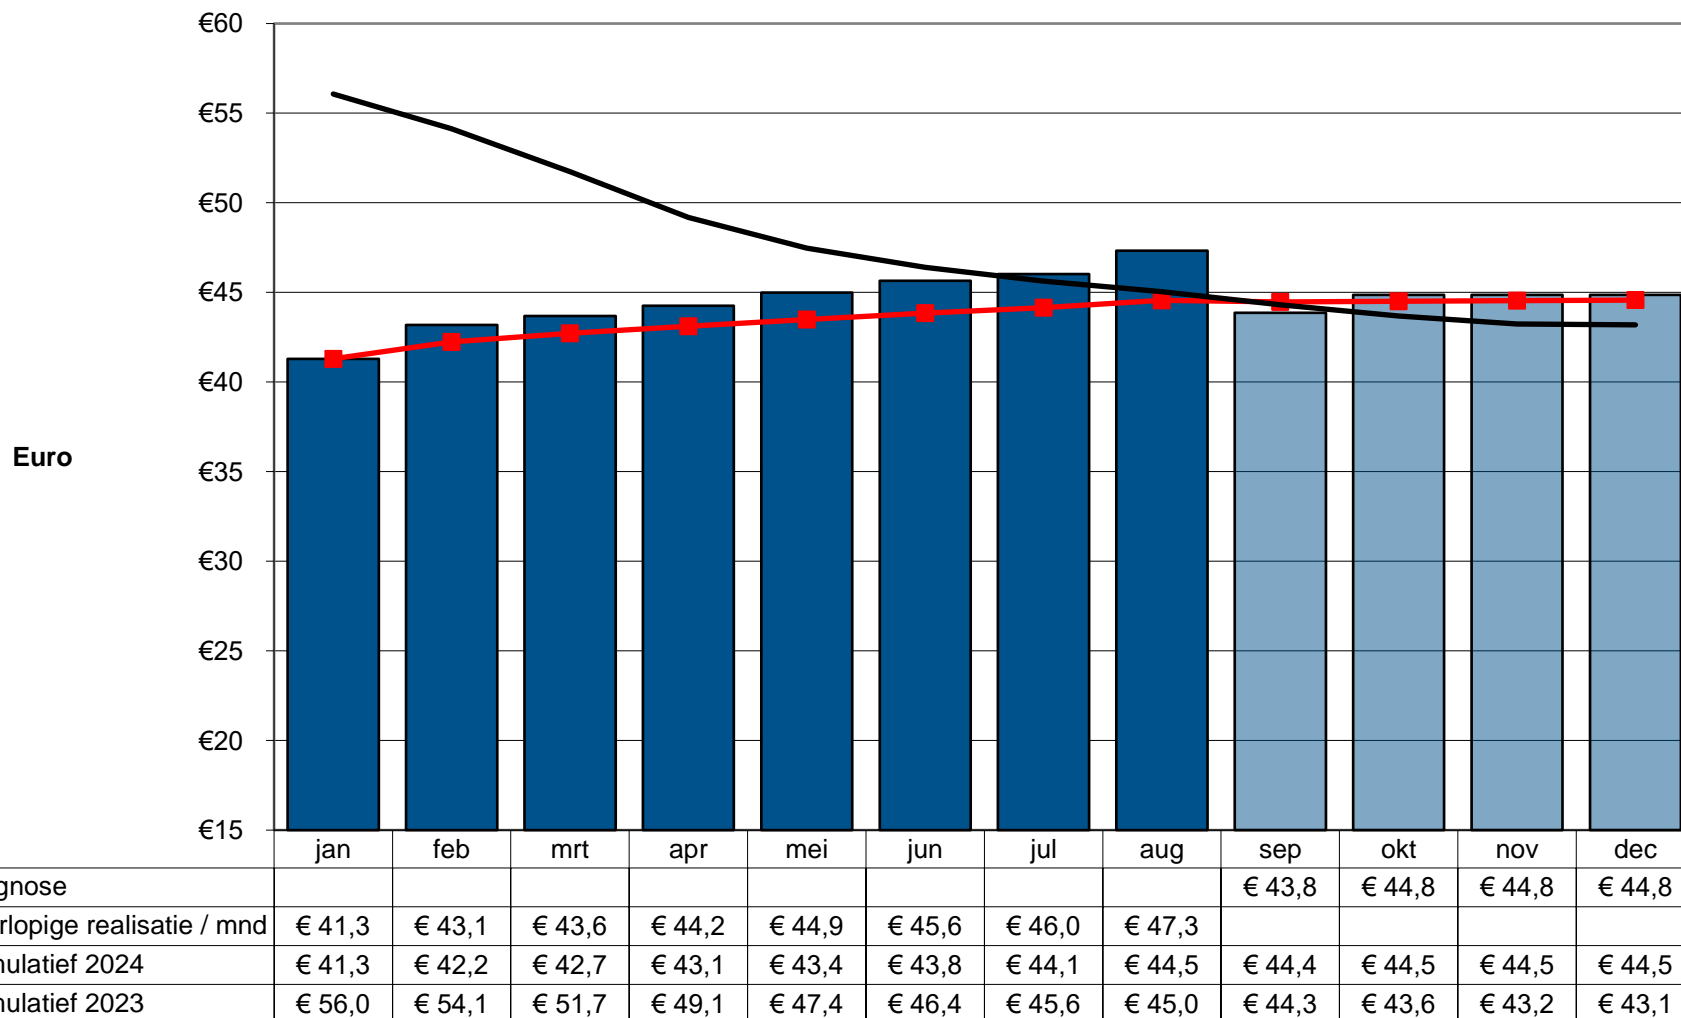

VOERWINST MELKVEE NL 2024

per 100 kg melk excl. btw
DLV Advies standaardbedrijf A

Standaardbedrijf A: < 15000 kg melk per ha

'In deze voerwinstprognose is uitgegaan van actuele noteringen in combinatie met de waargenomen tendens in de markt'