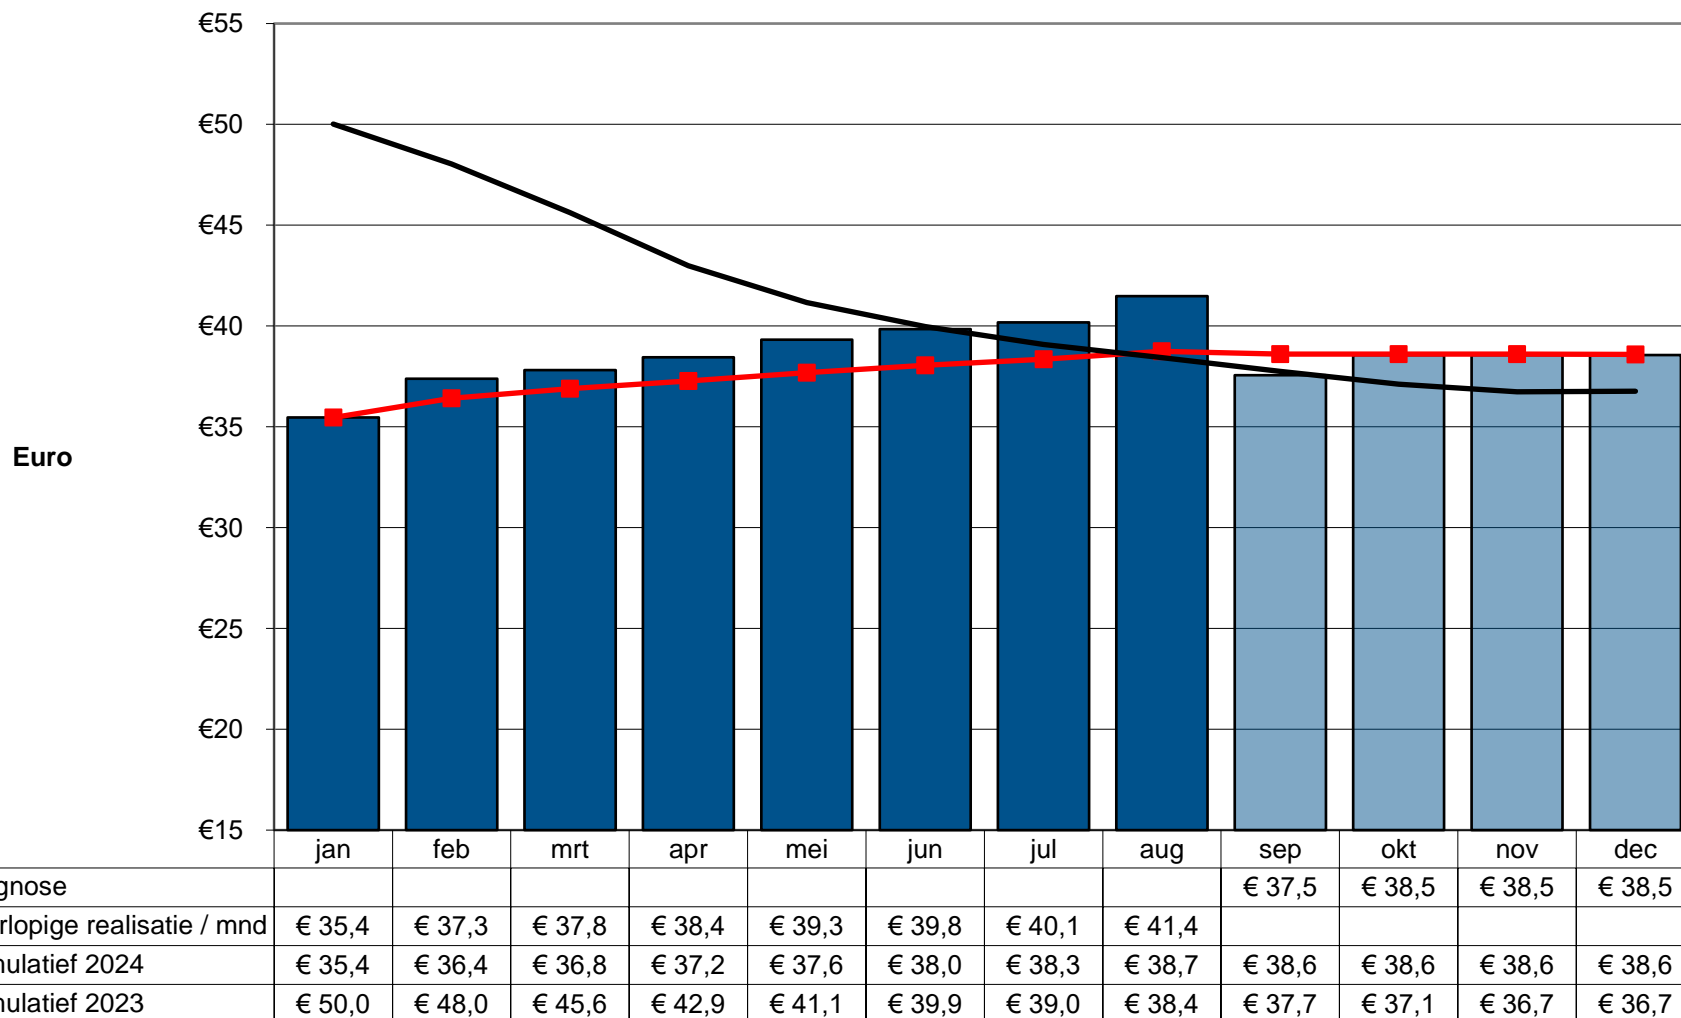

VOERWINST MELKVEE NL 2024

per 100 kg melk excl. btw
DLV Advies standaardbedrijf B

Standaardbedrijf B: 15000-20000 kg melk per ha

'In deze voerwinstprognose is uitgegaan van actuele noteringen in combinatie met de waargenomen tendens in de markt'