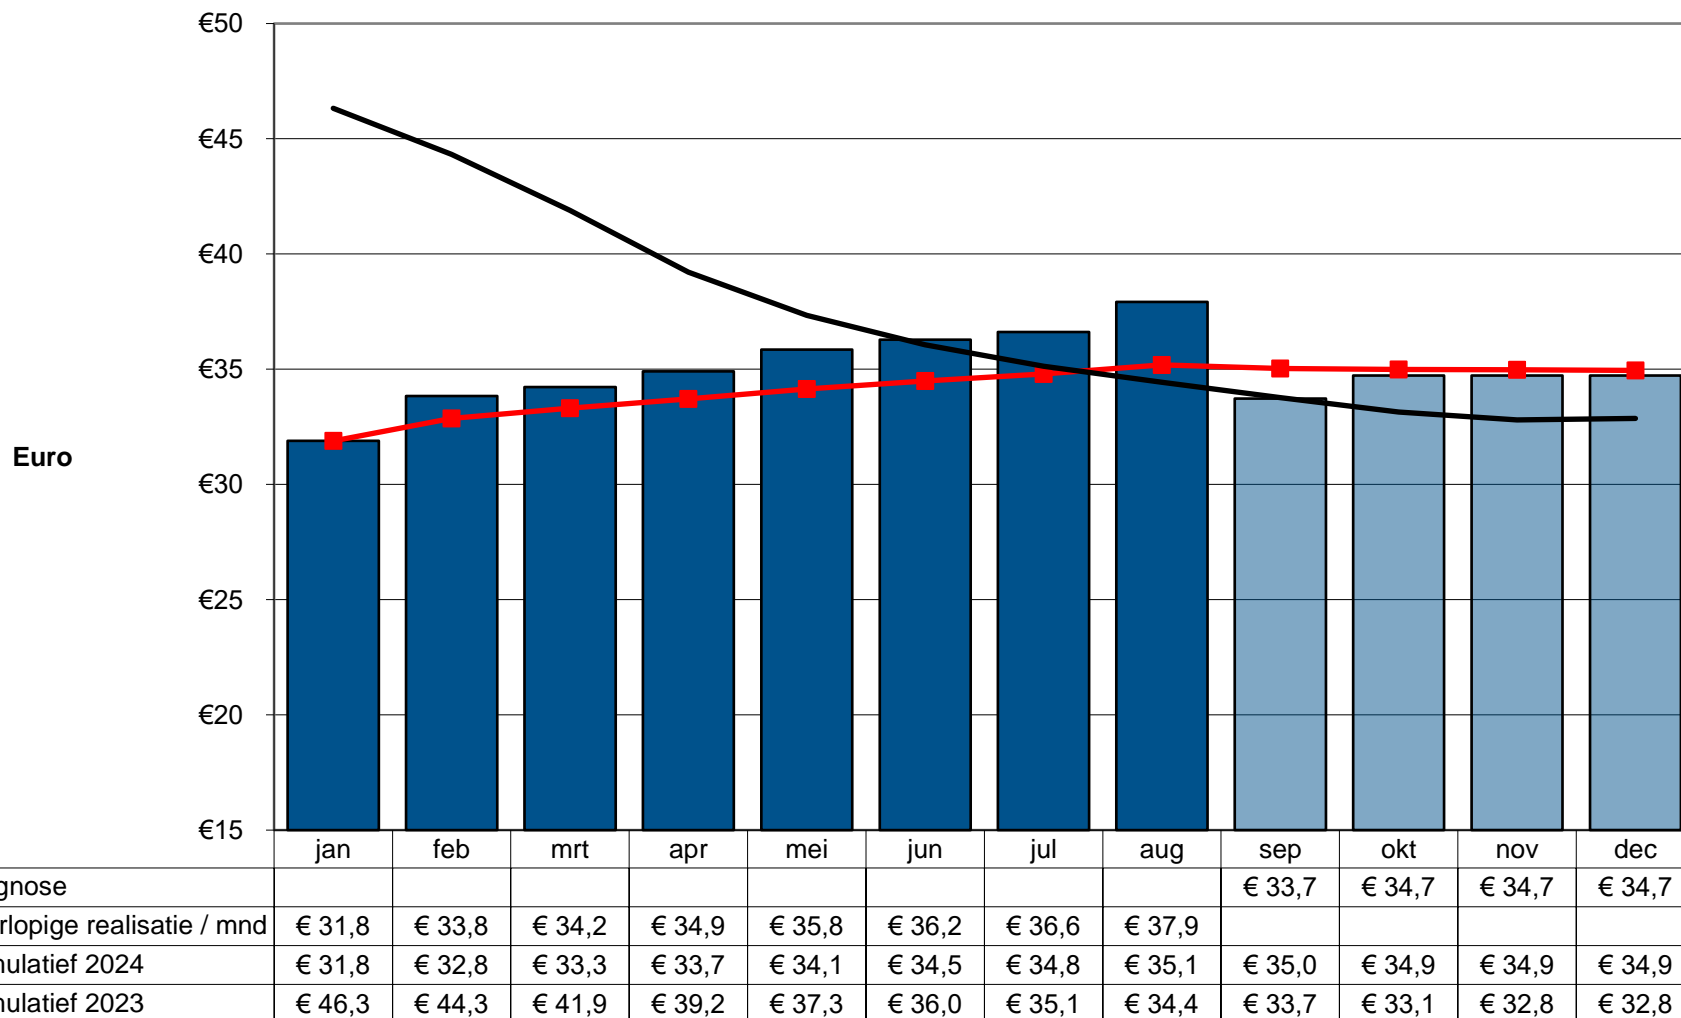

VOERWINST MELKVEE NL 2024

per 100 kg melk excl. btw
DLV Advies standaardbedrijf C

Standaardbedrijf C: 20000-25000kg melk per ha

'In deze voerwinstprognose is uitgegaan van actuele noteringen in combinatie met de waargenomen tendens in de markt'