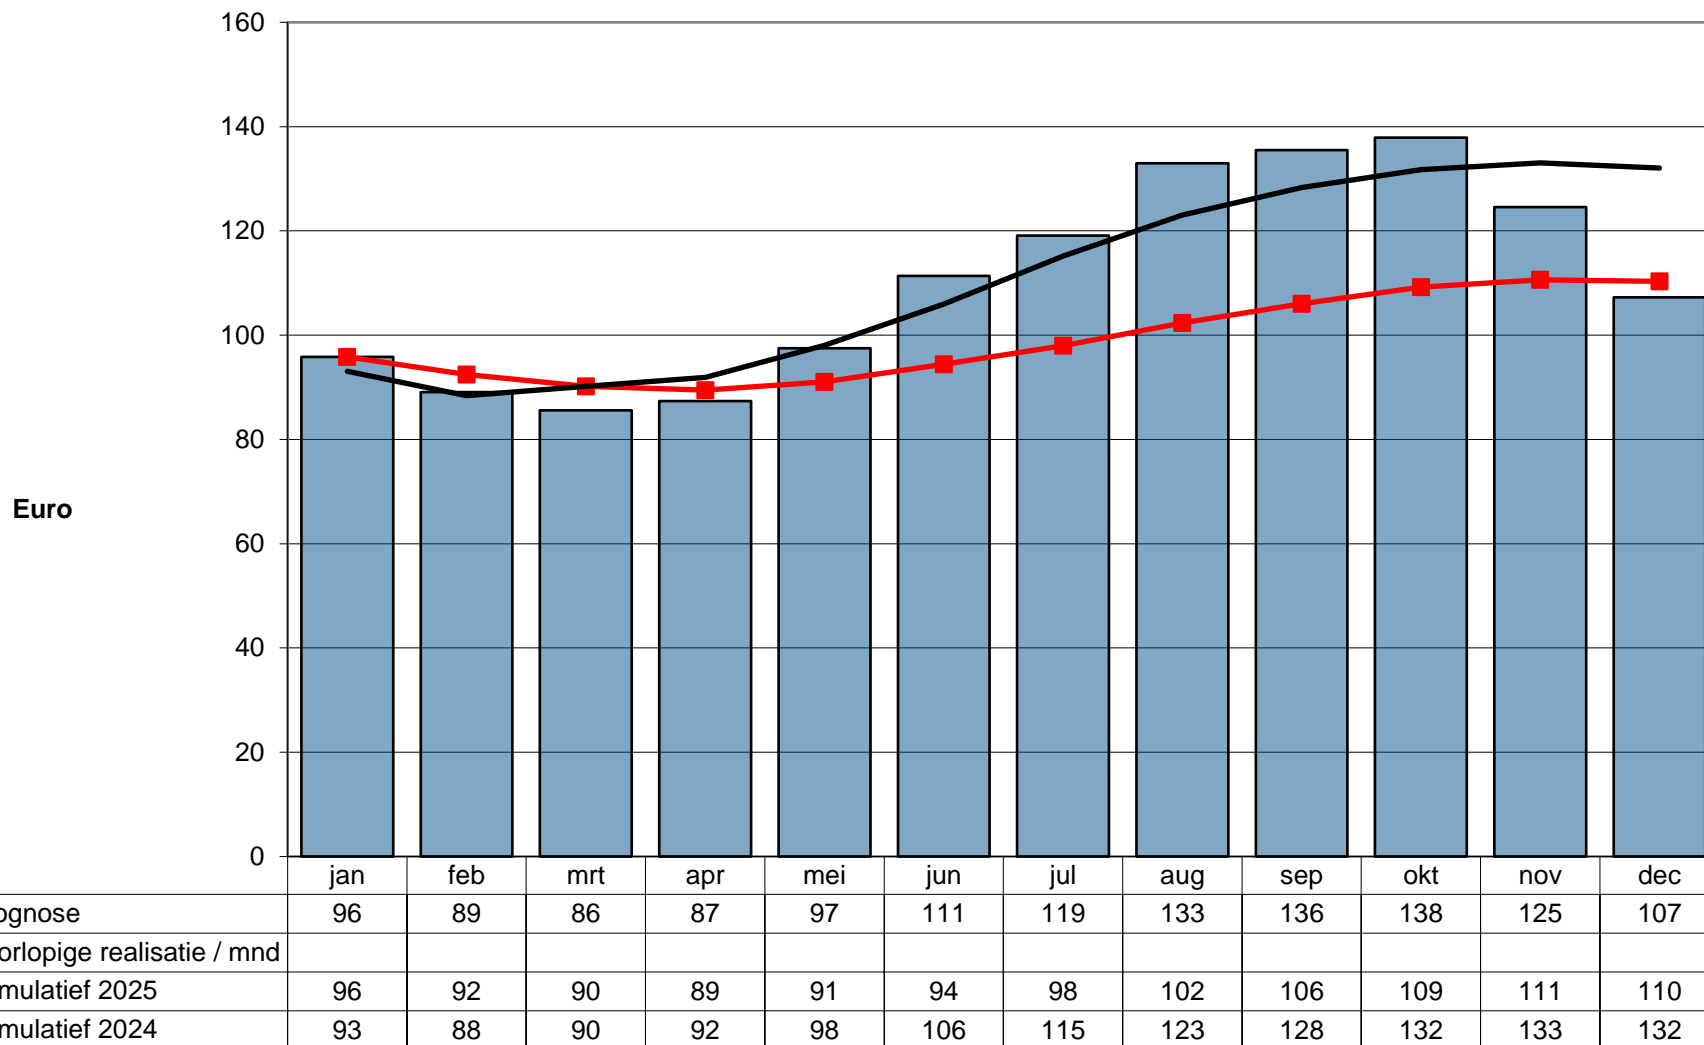

# VOERWINST STANDAARD VLEESVARKENSBEDRIJF NL 2025

per g.a.v. excl. btw

Bron: DLV Advies - [www.dlvadvies.nl](http://www.dlvadvies.nl)

Standaard NL vleesvarken, gehuisvest op 0,8 m2, geleverd in NL

In deze voerwinstprognose is uitgegaan van actuele noteringen in combinatie met de waargenomen tendens in de markt.