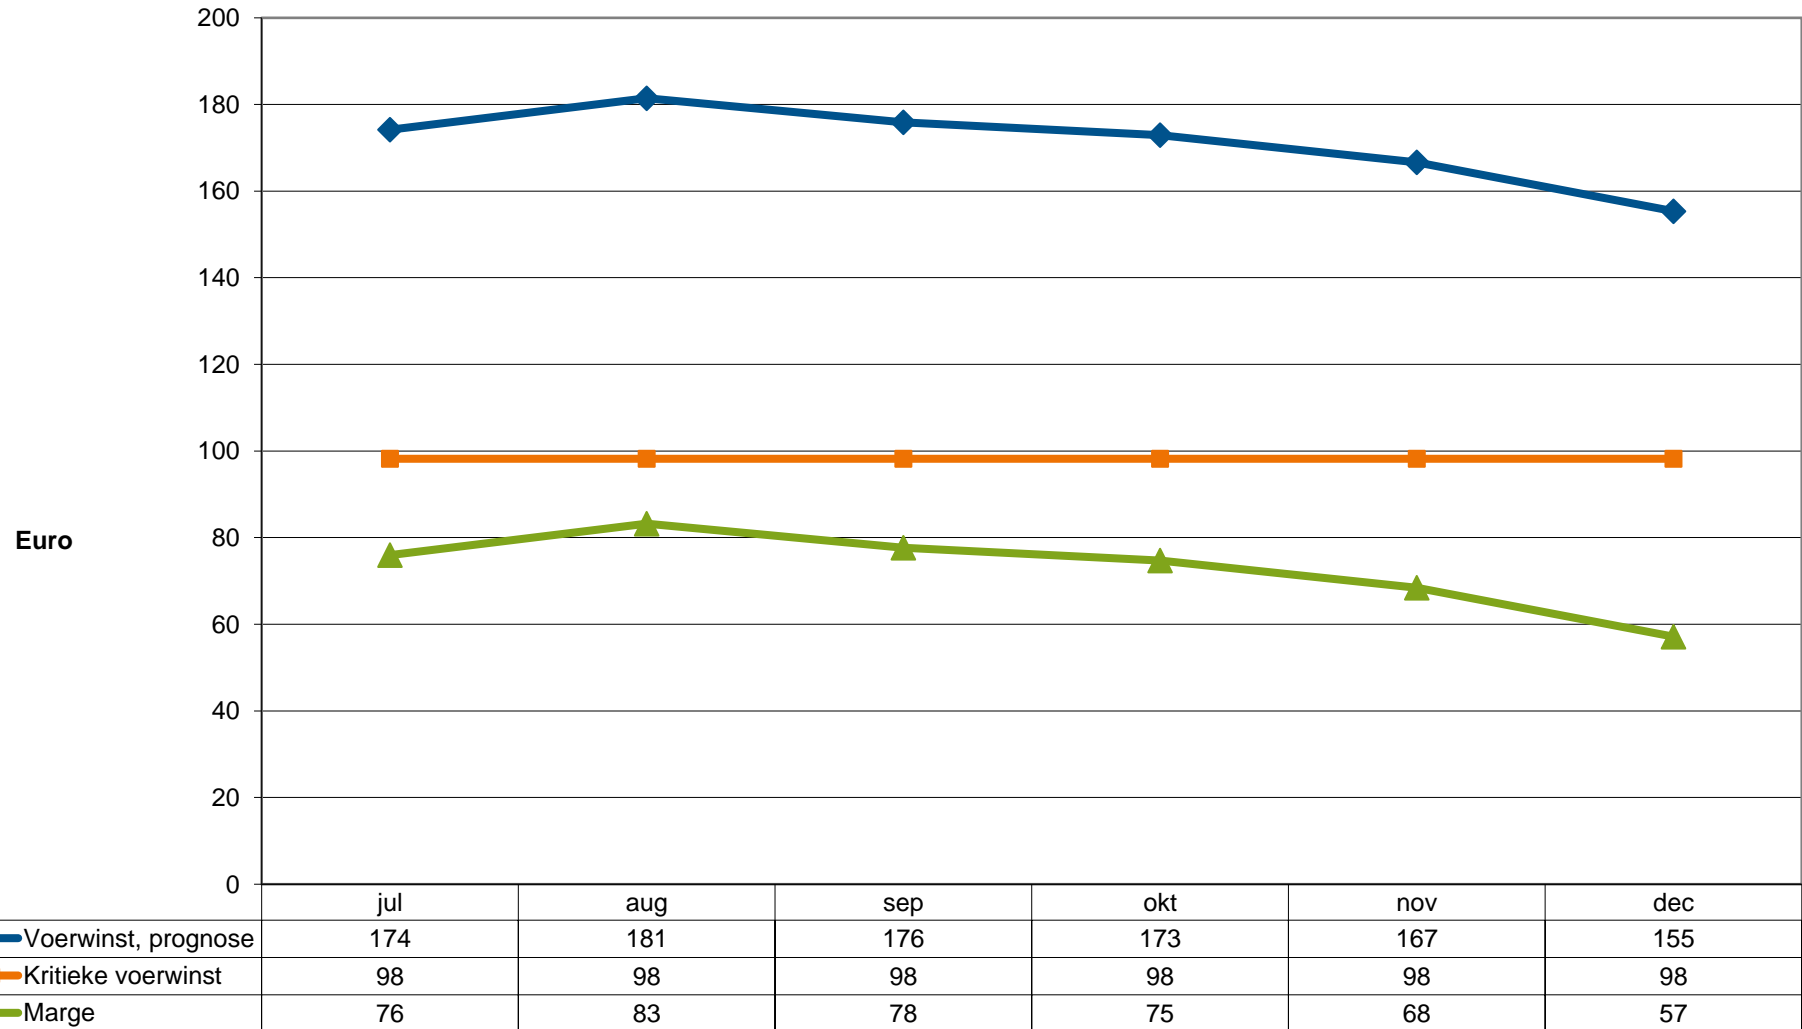

LIQUIDITEITSRUIMTE STANDAARD VLEESVARKENSBEDRIJF NL

jul 2024 - dec 2024 g.a.v. excl. btw

Bron: DLV Advies - www.dlvadvies.nl

Standaard NL vleesvarken, gehuisvest op 0,8 m2, geleverd in NL

In deze voerwinstprognose is uitgegaan van actuele noteringen in combinatie met de waargenomen tendens in de markt.