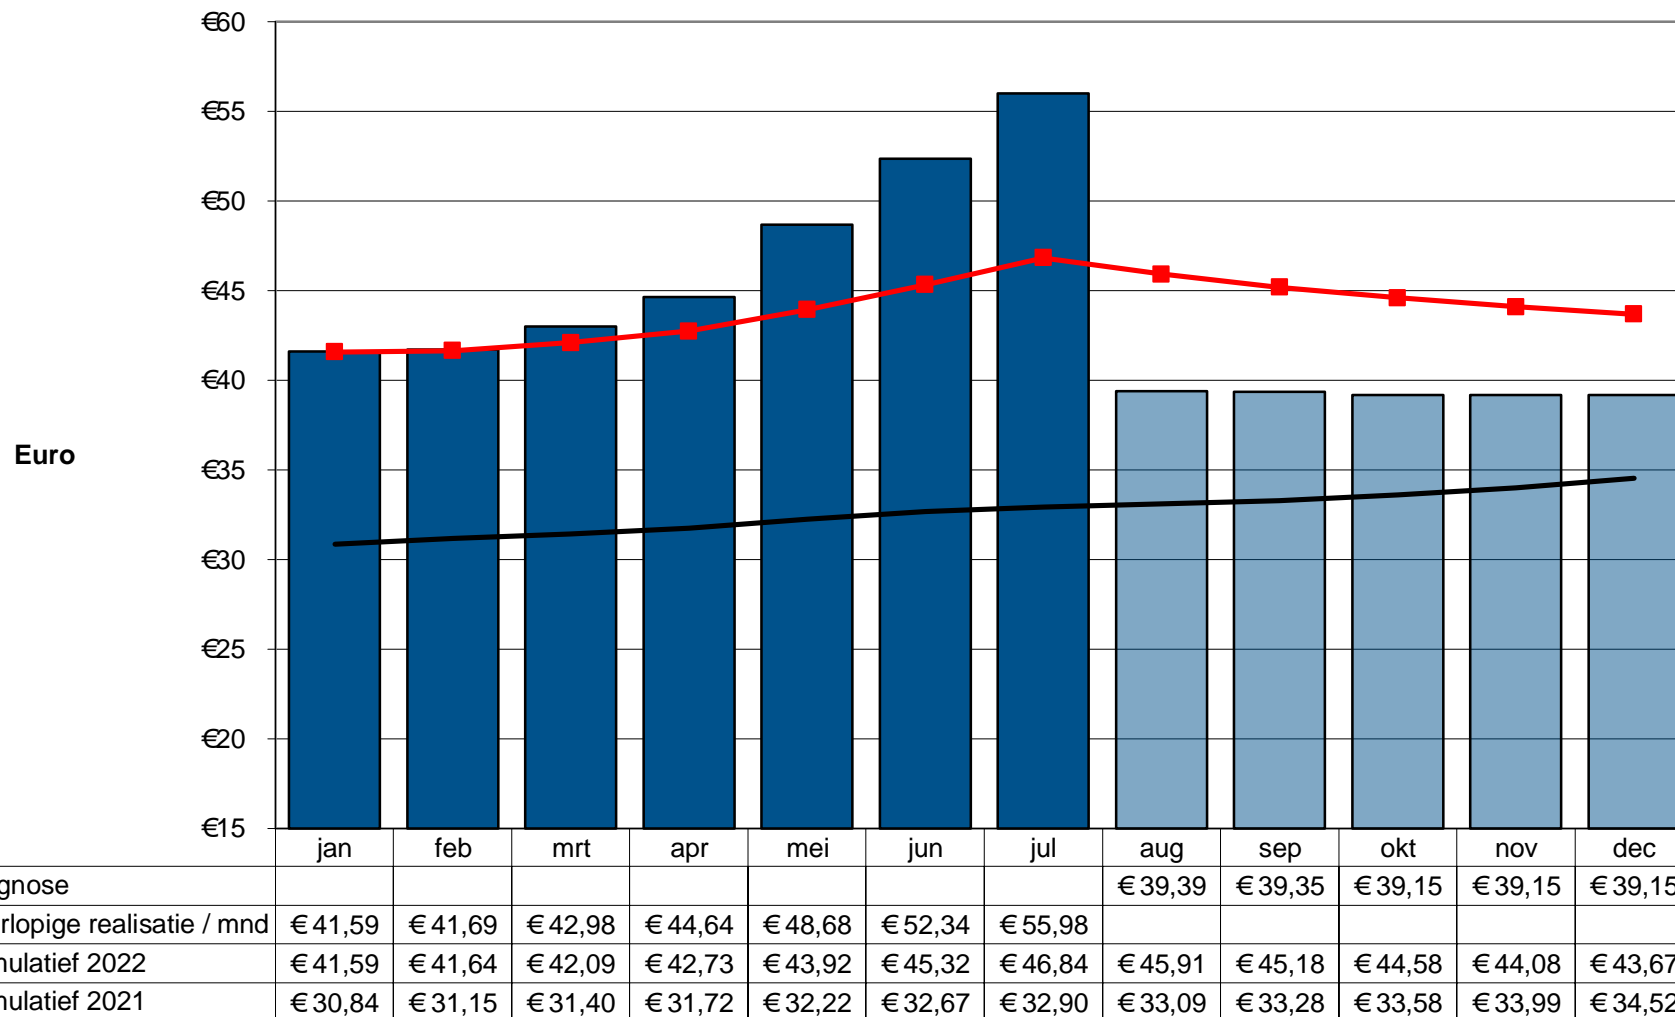

## VOERWINST MELKVEE NL 2022

per 100 kg melk excl. btw  
DLV Advies standaardbedrijf A

Standaardbedrijf A: < 15000 kg melk per ha

'In deze voerwinstprognose is uitgegaan van actuele noteringen in combinatie met de waargenomen tendens in de markt'